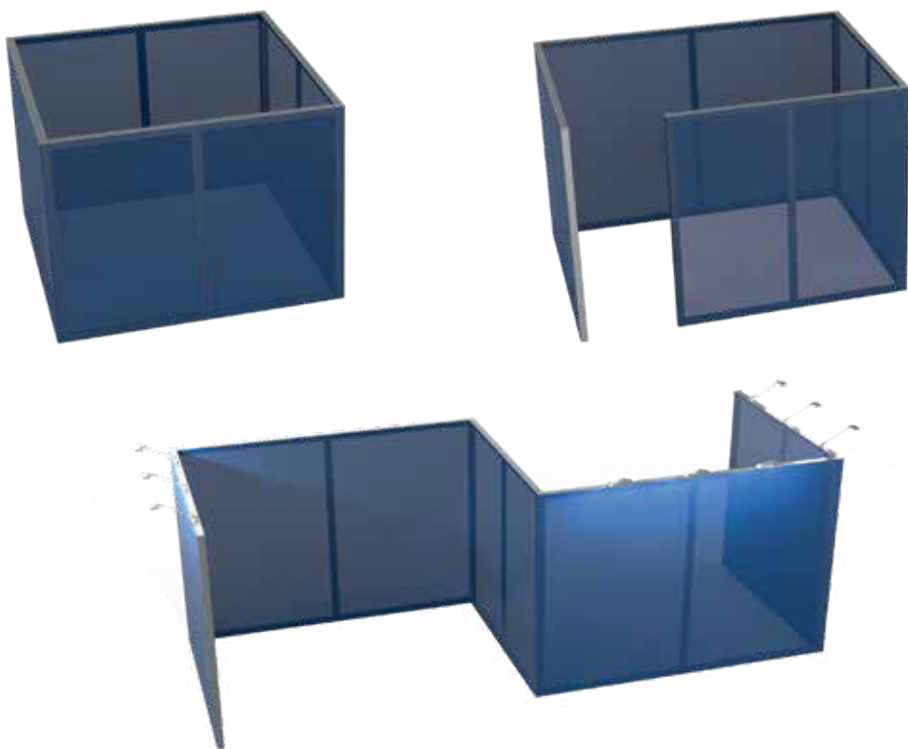

COMHANHOLLAND
— ALUMINIUM —

MultiFrame®

Močan napenjalni sistem za izdelavo velikih samostojnih razstavnih in predelnih sten

MultiFrame®

- Napenjalni sistem za tekstil, za izdelavo **večjih močnejših** samostojnih razstavnih ali predelnih sten.
- Zaradi večnamenske zasnove sistema so možne **različne postavitve**.
- **Hitra in enostavna** postavitvev na licu mesta (ravno rezani profili).
- Dekorativni **zaključki** iz aluminija.

- dolžina profilov je 6.1 m
- na zalogi v antracit barvi RAL 7021 (zelo odporen strukturalni prašni premaz),
- možno naročiti tudi v srebrno eloksirani barvi
- debelina stene je le **70 mm**
- sestavljeno iz samo treh zelo trdnih, močnih profilov
- profili imajo T-flex utor za vpenjanje tekstila
- robusten sistem za večkratno oz. neomejeno uporabo

MultiFrame®

Št. artikla:	Opis:	Barva
1. 131702/04	MultiFrame® 70 stranski profil 6.1m	srebrna/antracit
2. 131714/16	MultiFrame® 70 vogalni profil 6.1m	srebrna/antracit
3. 131726/28	MultiFrame® 70 T-povezovalni profil 6.1m	srebrna/antracit
4. 131708/10	alu zaključek - stranski (za 131702/04)	srebrna/antracit
5. 131720/22	alu zaključek - vogalni (za 131714/16)	srebrna/antracit
6. 139758	T-konektor 40	srebrna
7. 133613	ojačitveni profil (V+H)	srebrna
8. 131018	ojačitveni profil (H)	srebrna
9. 131022	povezovalni element (za 131018)	
10. 131543	povezovalni konektor	
11. 139738	šablona za vrtanje	