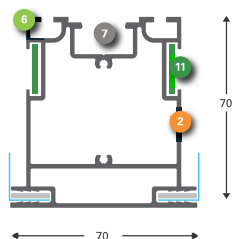

2 131702/04
Multiframe® 70
stranski profil
(vertikalni)