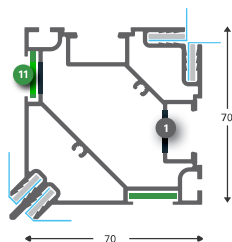

MultiFrame®

Št. artikla:	Opis:	Barva
1. 131702/04	MultiFrame® 70 stranski profil 6.1m	srebrna/antracit
2. 131714/16	MultiFrame® 70 vogalni profil 6.1m	srebrna/antracit
3. 131726/28	MultiFrame® 70 T-povezovalni profil 6.1m	srebrna/antracit
4. 131708/10	alu zaključek - stranski (za 131702/04)	srebrna/antracit
5. 131720/22	alu zaključek - vogalni (za 131714/16)	srebrna/antracit
6. 139758	T-konektor 40	srebrna
7. 133613	ojačitveni profil (V+H)	srebrna
8. 131018	ojačitveni profil (H)	srebrna
9. 131022	povezovalni element (za 131018)	
10. 131543	povezovalni konektor	
11. 139738	šablona za vrtanje	

1 131714/16
Multiframe® 70
vogalni profil
(vertikalni)